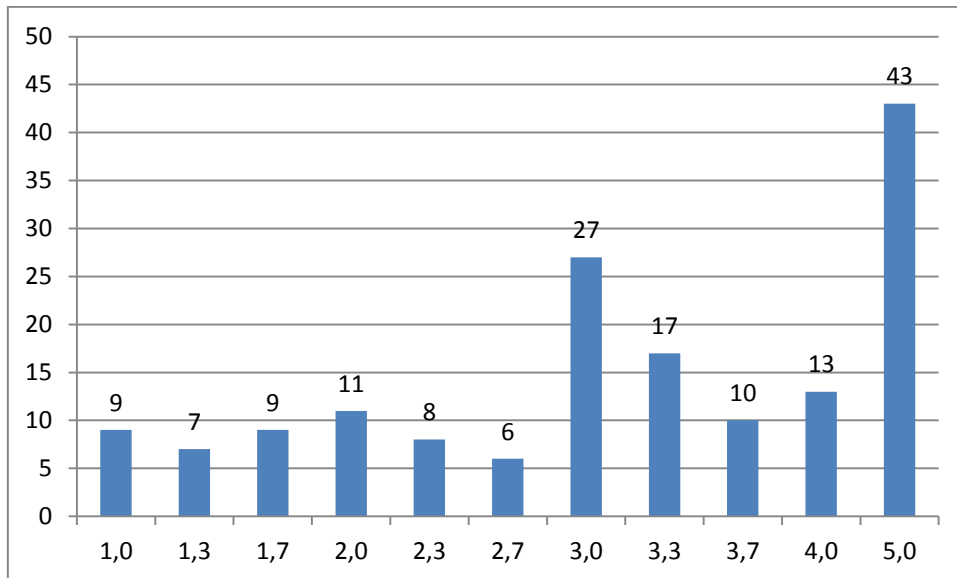

**Endgültige Gesamtstatistik aller Studiengänge
2. Klausur Privatrecht Sommersemester 2016**

Teilnehmer: 165 100 %
 bestanden: 122 73,9 %
 nicht bestanden: 43 26,1 %
 Notendurchschnitt: 3,30

Notenspiegel

Note	1,0	1,3	1,7	2,0	2,3	2,7	3,0	3,3	3,7	4,0	5,0
Anzahl	9	7	9	11	8	6	27	17	10	13	43

Stand 28.10.2016, Angaben ohne Gewähr.