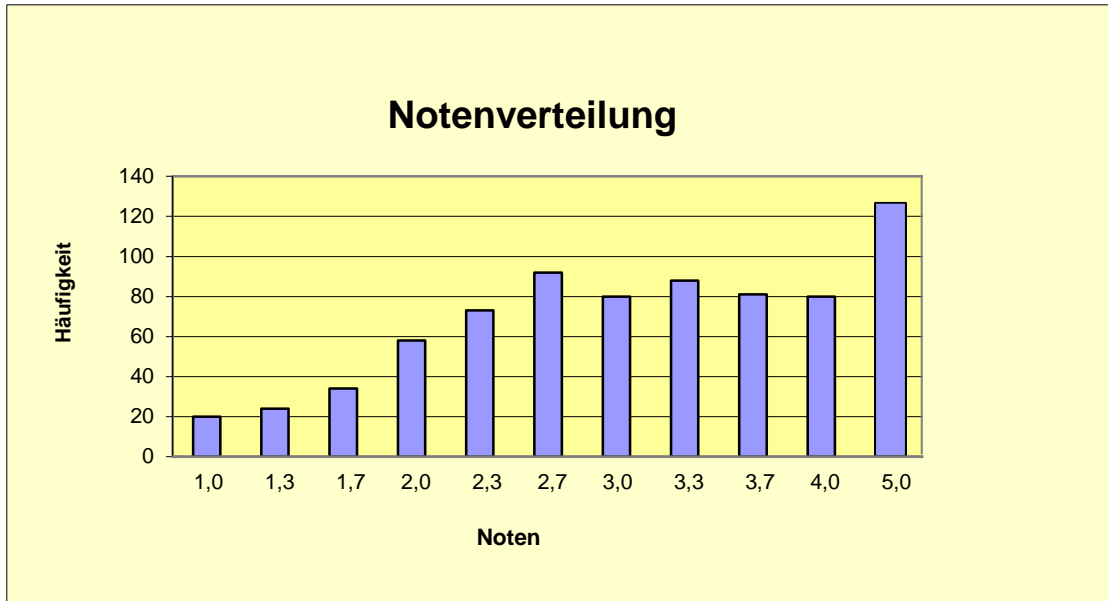

**Endgültige Gesamtstatistik aller Studiengänge
1. Klausur Privatrecht Sommersemester 2016**

Teilnehmer: 756 100 %
 bestanden: 630 83,3 %
 nicht bestanden: 126 16,7 %
 Notendurchschnitt: 3,20

Notenspiegel

Note	1,0	1,3	1,7	2,0	2,3	2,7	3,0	3,3	3,7	4,0	5,0
Anzahl	20	24	34	58	73	92	80	88	81	80	126